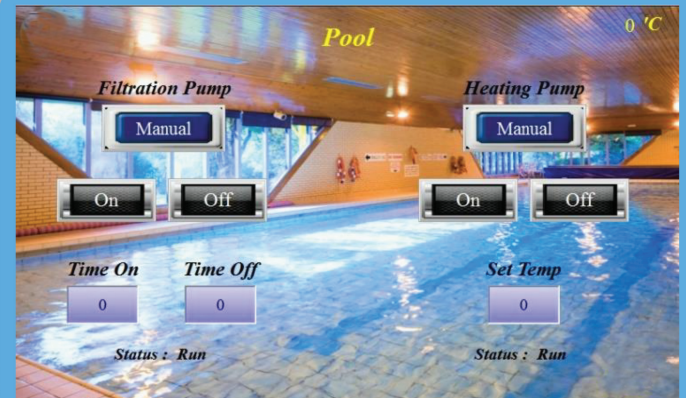

پیش‌تاز استخر مهیار

سیستم کنترل هوشمند استخر

محصولی از پیش‌تاز استخر مهیار

WWW.PISHTAZPOOL.COM

0912 1092450

چرا کنترلر هوشمند استخر؟

مزیت استفاده از کنترلر هوشمند استخر:

- ✓ بالا بردن راندمان موتورخانه جهت کاهش مصرف انرژی
- ✓ پایدار بودن پارامترهایی همچون دمای آب و کیفیت آب
- ✓ برنامه‌پذیر شدن و امکان مدیریت صحیح مصرف انرژی در استخر
- ✓ آگاهی از شرایط کاری المان‌هایی همچون پمپ‌ها و سیستم گرمایش و تصفیه جهت کاهش استهلاک و اطلاع از رخدادهای آنها
- ✓ امکان مدیریت و برنامه‌ریزی سرویس دوره‌ای تاسیسات

با توجه به اینکه اطلاع از وضعیت کارکرد تجهیزات، دمای آب استخر و نحوه سلامت سیستم تصفیه در کنار ده‌ها پارامتر دیگر به عنوان عناصر مهمی در حفظ سلامت آب و محیط استخر به‌شمار می‌روند و از طرفی آگاهی هم‌زمان از همه این موارد در کنار امکان اعمال تغییرات لحظه‌ای بر روی المان‌ها، کاری بسیار دشوار و پیچیده می‌باشد، از این رو شرکت‌های فعال در این حوزه به دنبال ایجاد محصولی می‌باشند تا بتوانند این خلاء را پر نمایند و کنترلرهای هوشمند استخرها و اماکن آبی برای کمک به رفع این نیاز به بازار عرضه گردید.

صفحه تنظیمات استخر

در این صفحه کاربر می‌تواند مدت زمان تصفیه و فیلتراسیون و دمای آب استخر را به دلخواه خود تنظیم نماید و کلیه پمپ‌ها و سیستم گرمایش را به دو حالت اتوماتیک و دستی در اختیار خود داشته باشد.

صفحه اصلی

کاربر با استفاده از این صفحه می‌تواند به تنظیمات استخر، سونا، آب‌نما و کلیه نورپردازی‌های مربوطه دسترسی داشته باشد و با لمس نمودن آیکون مربوطه به‌صورت لحظه‌ای از دمای آب و شرایط کاری تاسیسات و سیستم تصفیه مطلع گردد.