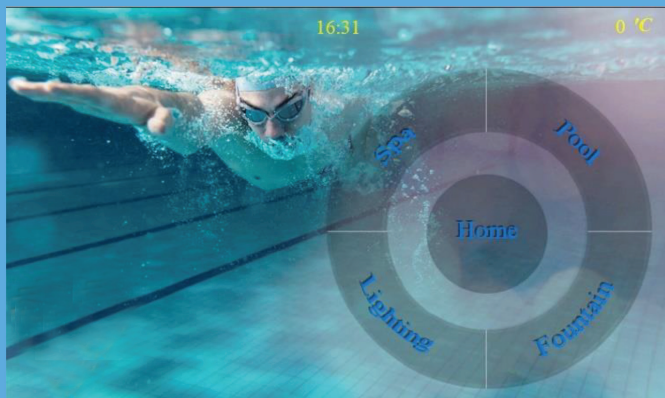

با توجه به اینکه اطلاع از وضعیت کارکرد تجهیزات، دمای آب استخر و نحوه سلامت سیستم تصفیه در کنار ده‌ها پارامتر دیگر به عنوان عناصر مهمی در حفظ سلامت آب و محیط استخر به‌شمار می‌روند و از طرفی آگاهی هم‌زمان از همه این موارد در کنار امکان اعمال تغییرات لحظه‌ای بر روی المان‌ها، کاری بسیار دشوار و پیچیده می‌باشد، از این رو شرکت‌های فعال در این حوزه به دنبال ایجاد محصولی می‌باشند تا بتوانند این خلاء را پر نمایند و کنترلرهای هوشمند استخرها و اماکن آبی برای کمک به رفع این نیاز به بازار عرضه گردید.

صفحه تنظیمات استخر

در این صفحه کاربر می‌تواند مدت زمان تصفیه و فیلتراسیون و دمای آب استخر را به دلخواه خود تنظیم نماید و کلیه پمپ‌ها و سیستم گرمایش را به دو حالت اتوماتیک و دستی در اختیار خود داشته باشد.

صفحه اصلی

کاربر با استفاده از این صفحه می‌تواند به تنظیمات استخر، سونا، آب‌نما و کلیه نورپردازی‌های مربوطه دسترسی داشته باشد و با لمس نمودن آیکون مربوطه به‌صورت لحظه‌ای از دمای آب و شرایط کاری تاسیسات و سیستم تصفیه مطلع گردد.